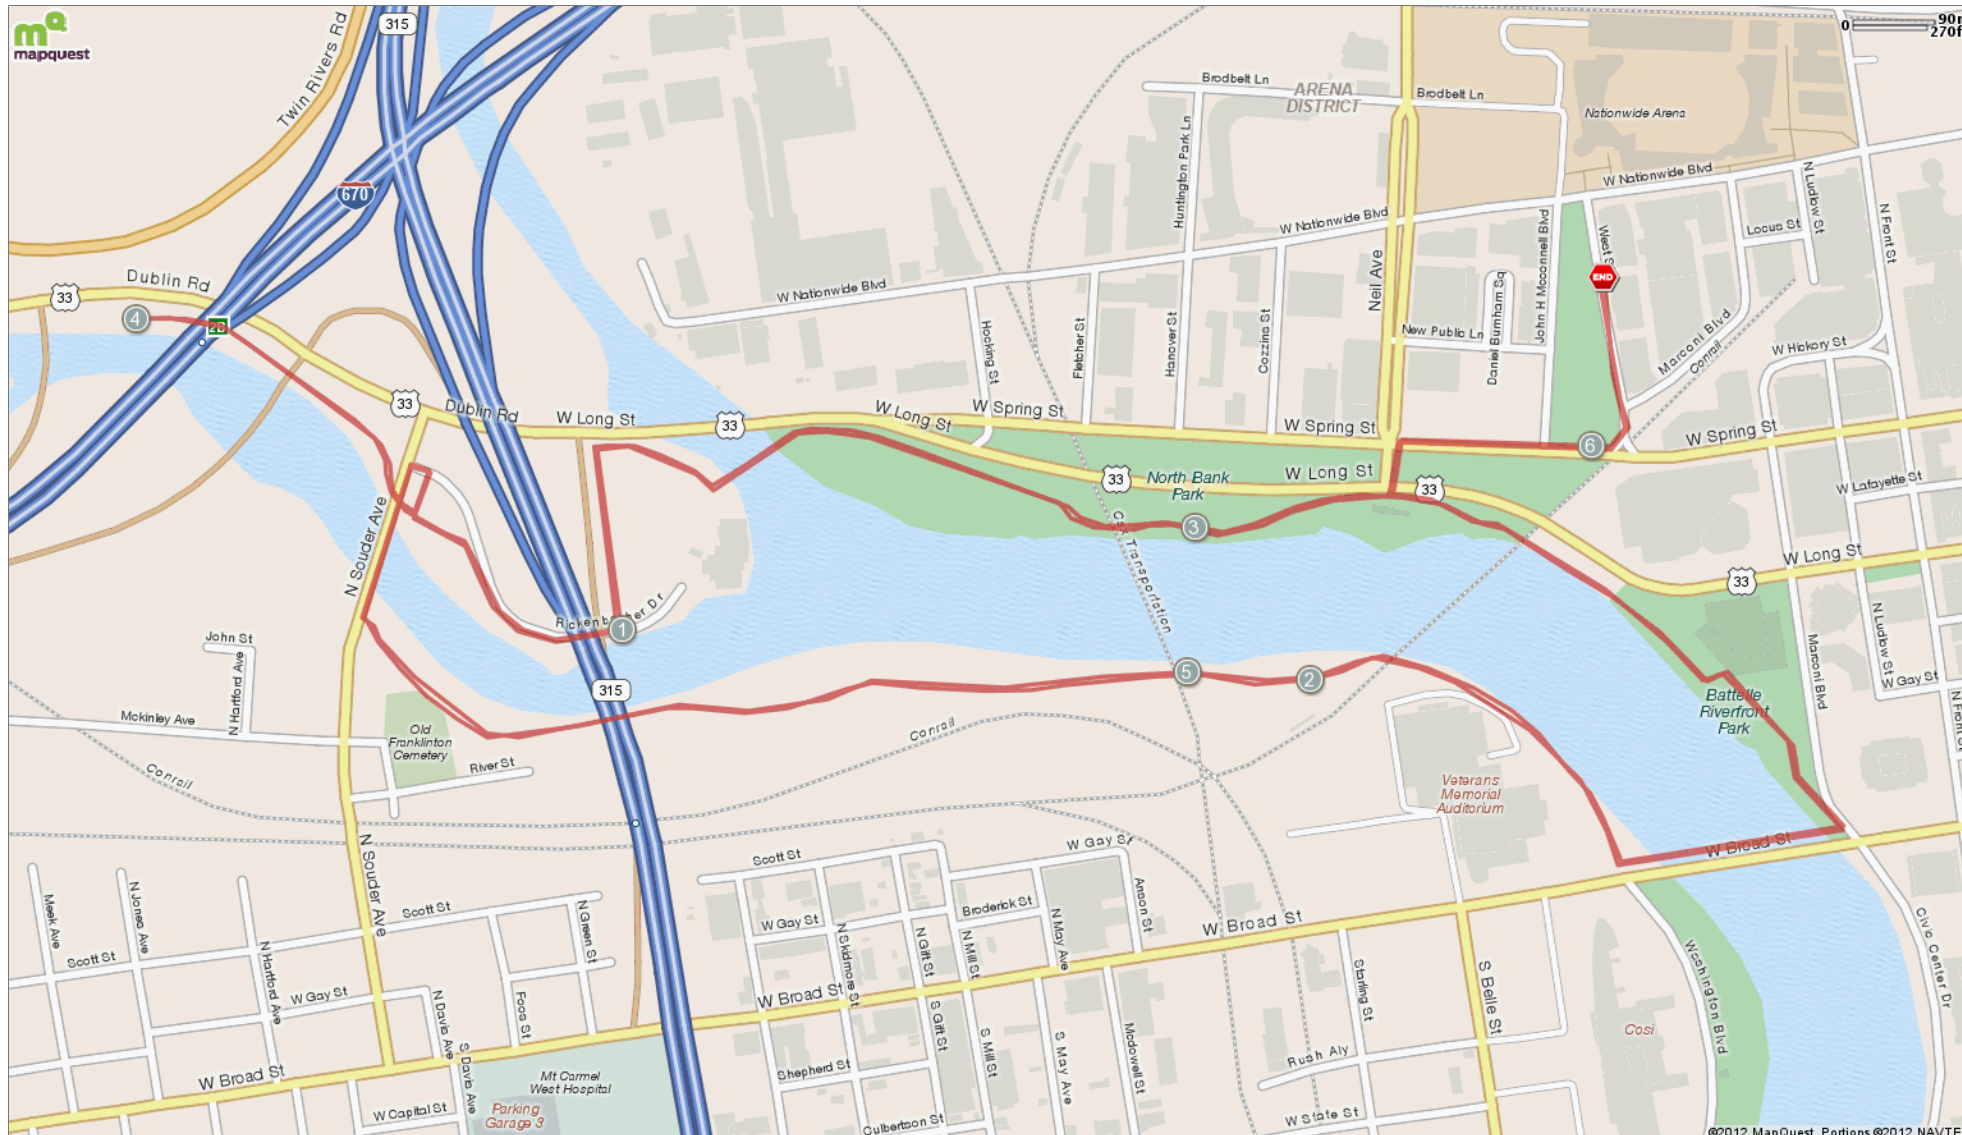

# Bull run 10k

Starts In Columbus, Ohio

**6.20** miles

Elevation  
**735ft** Max **692ft** Min **+59ft** Ascent **-62ft** Descent **< 3 %** Max Climb

## Description